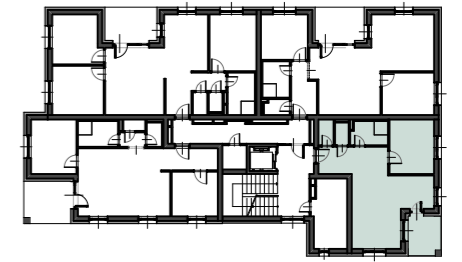

KÖRMEND - BÁSTYA LAKÓPARK, "B" ÉPÜLET

II. emelet, B9 lakás

M=1:50

HELYISÉGEK:

B9-01 Előtér	8,19 m ²
B9-02 Nappali	16,00 m ²
B9-03 Konyha-étkező	4,98 m ²
B9-04 Szoba	10,62 m ²
B9-05 Fürdő	3,84 m ²
B9-06 Wc	1,35 m ²
B9-10 Tároló	1,70 m ²
ÖSSZESEN:	46,68 m²
B9-T Loggia	5,85 m ²