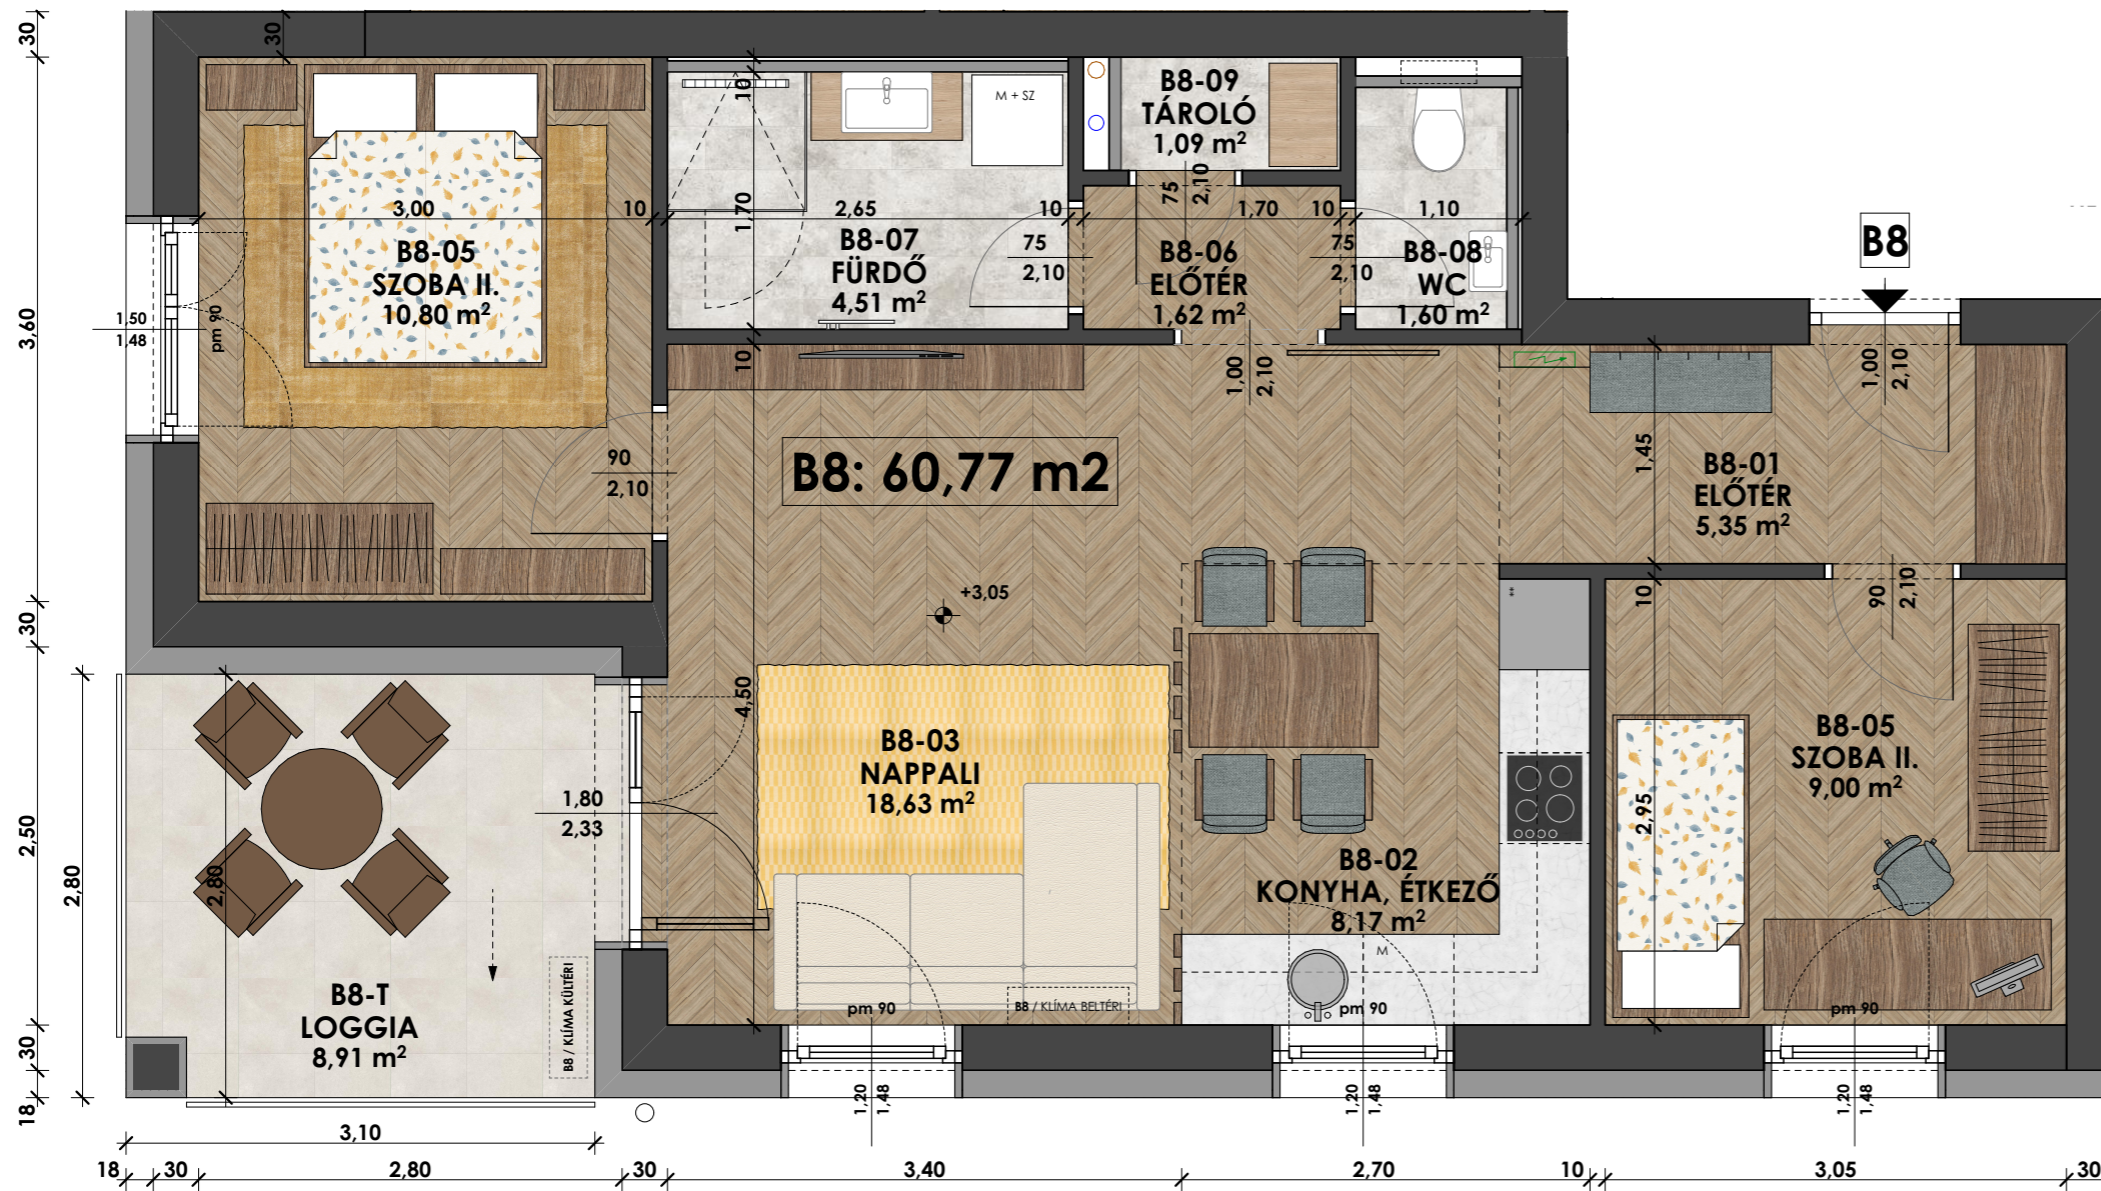

KÖRMEND - BÁSTYA LAKÓPARK, "B" ÉPÜLET

I. emelet, B8 lakás

M=1:50

HELYISÉGEK:

B8-01 Előtér	5,35 m <sup>2</sup>
B8-02 Konyha-étkező	8,17 m <sup>2</sup>
B8-03 Nappali	18,63 m <sup>2</sup>
B8-04 Szoba I.	10,80 m <sup>2</sup>
B8-05 Szoba II.	9,00 m <sup>2</sup>
B8-06 Előtér	1,62 m <sup>2</sup>
B8-07 Fürdő	4,51 m <sup>2</sup>
B8-08 Wc	1,60 m <sup>2</sup>
B8-09 Tároló	1,09 m <sup>2</sup>

**ÖSSZESEN: 60,77 m<sup>2</sup>**

B8-T Loggia 8,91 m<sup>2</sup>