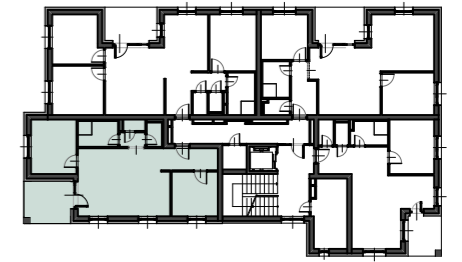

KÖRMEND - BÁSTYA LAKÓPARK, "B" ÉPÜLET

I. emelet, B8 lakás

M=1:50

HELYISÉGEK:

B8-01 Előtér	5,35 m <sup>2</sup>
B8-02 Konyha-étkező	8,17 m <sup>2</sup>
B8-03 Nappali	18,63 m <sup>2</sup>
B8-04 Szoba I.	10,80 m <sup>2</sup>
B8-05 Szoba II.	9,00 m <sup>2</sup>
B8-06 Előtér	1,62 m <sup>2</sup>
B8-07 Fürdő	4,51 m <sup>2</sup>
B8-08 Wc	1,60 m <sup>2</sup>
B8-09 Tároló	1,09 m <sup>2</sup>

**ÖSSZESEN: 60,77 m<sup>2</sup>**

B8-T Loggia 8,91 m<sup>2</sup>