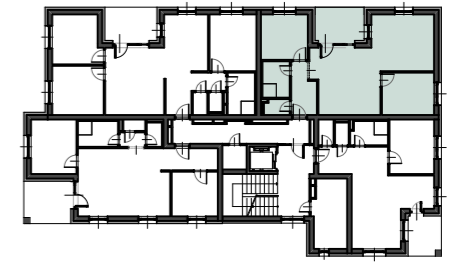

KÖRMEND - BÁSTYA LAKÓPARK, "B" ÉPÜLET

I. emelet, B6 lakás

M=1:50

HELYISÉGEK:

B6-01 Előtér	5,28 m <sup>2</sup>
B6-02 Nappali	18,97 m <sup>2</sup>
B6-03 Konyha-étkező	15,56 m <sup>2</sup>
B6-04 Szoba I.	9,66 m <sup>2</sup>
B6-05 Szoba II.	9,30 m <sup>2</sup>
B6-06 Fürdő	4,32 m <sup>2</sup>
B6-07 Wc	1,71 m <sup>2</sup>
<b>ÖSSZESEN:</b>	<b>64,80 m<sup>2</sup></b>
B6-T Loggia	7,66 m <sup>2</sup>