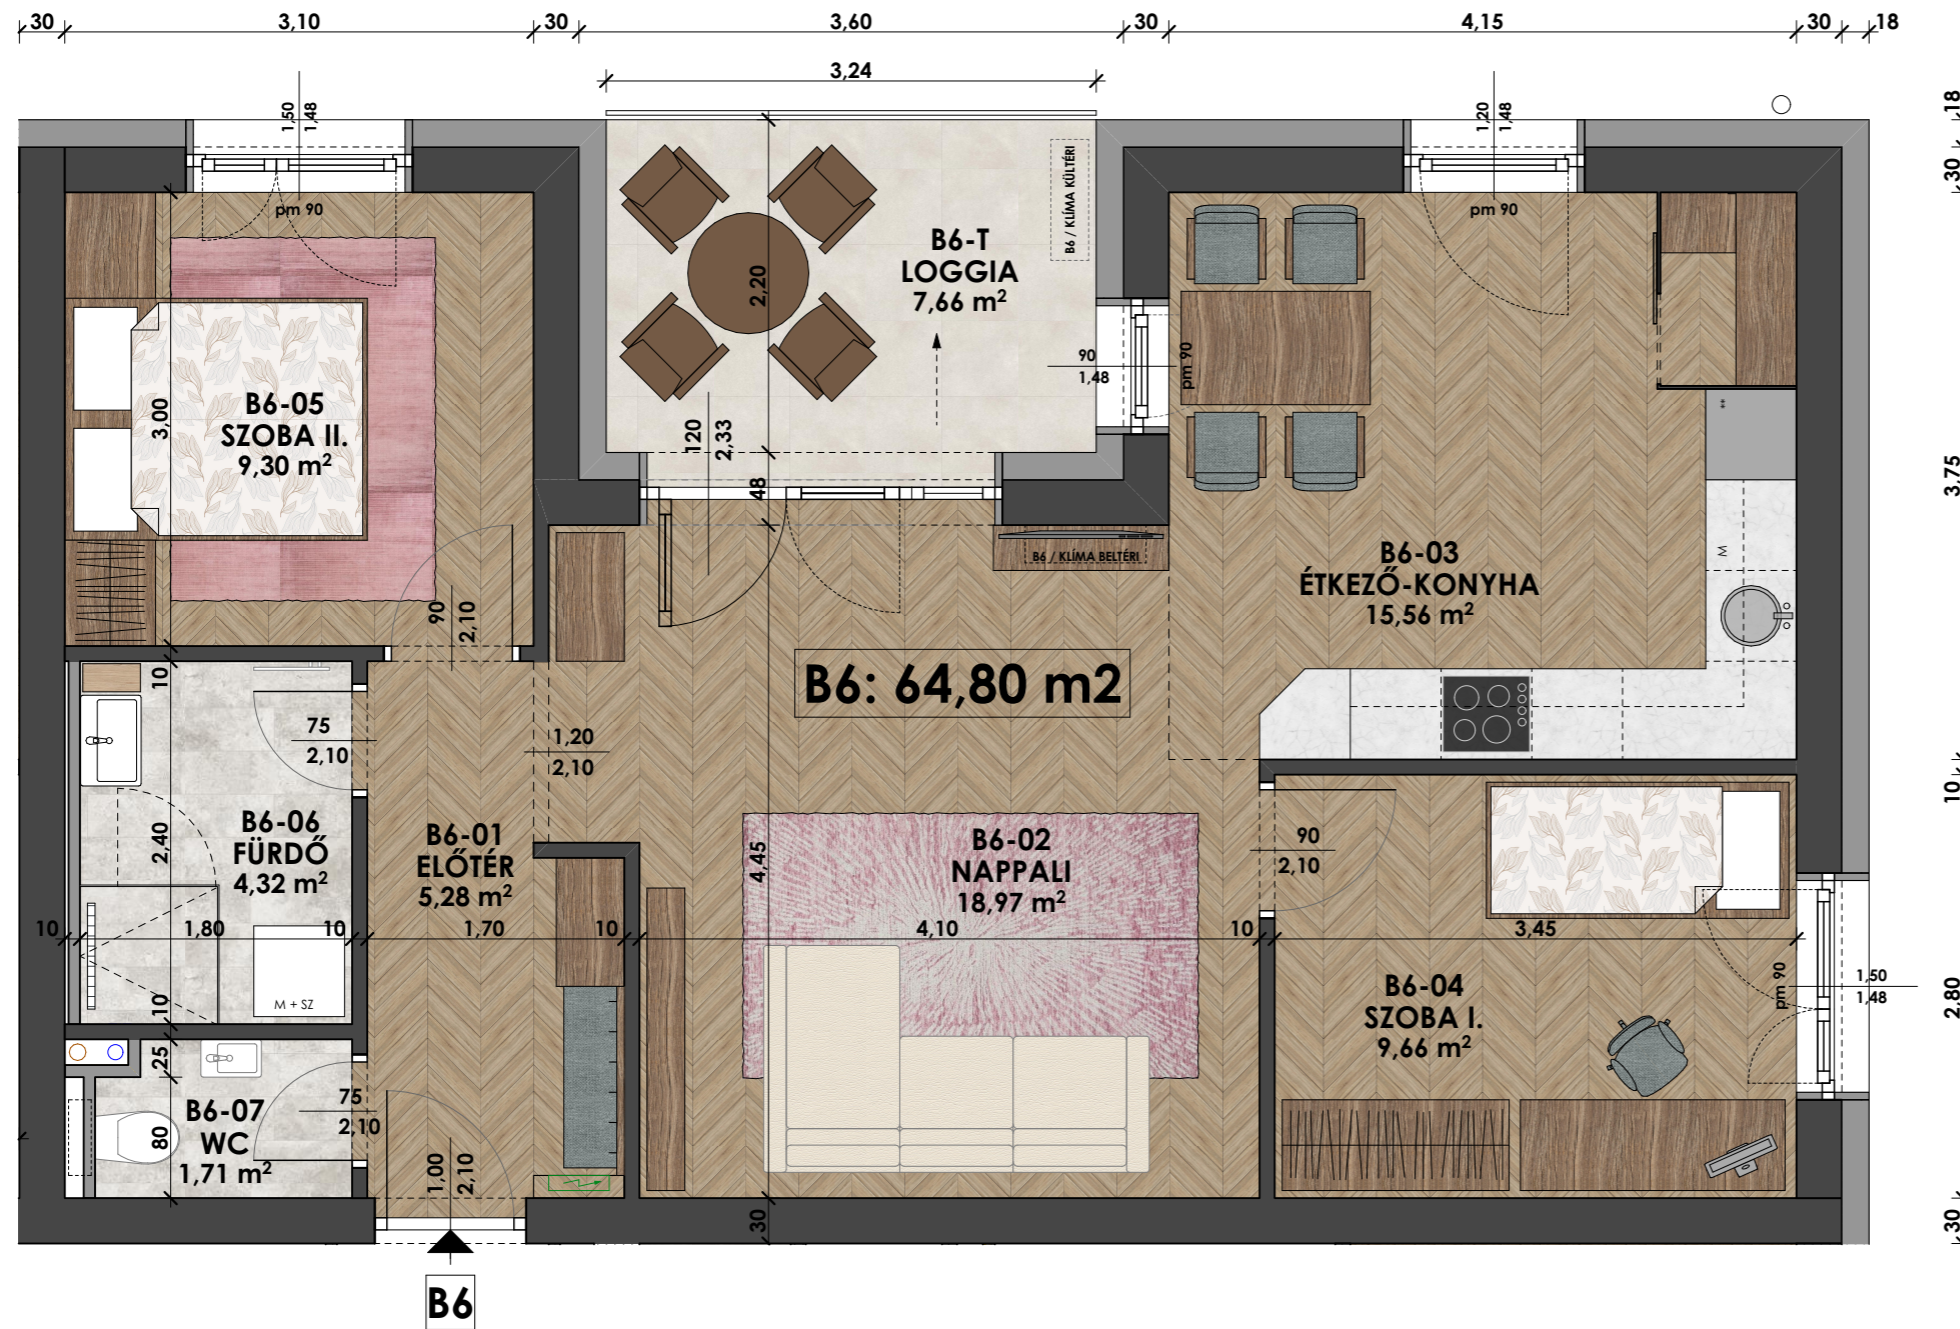

KÖRMEND - BÁSTYA LAKÓPARK, "B" ÉPÜLET

I. emelet, B6 lakás

M=1:50

HELYISÉGEK:

B6-01 Előtér	5,28 m <sup>2</sup>
B6-02 Nappali	18,97 m <sup>2</sup>
B6-03 Konyha-étkező	15,56 m <sup>2</sup>
B6-04 Szoba I.	9,66 m <sup>2</sup>
B6-05 Szoba II.	9,30 m <sup>2</sup>
B6-06 Fürdő	4,32 m <sup>2</sup>
B6-07 Wc	1,71 m <sup>2</sup>
<b>ÖSSZESEN:</b>	<b>64,80 m<sup>2</sup></b>
B6-T Loggia	7,66 m <sup>2</sup>