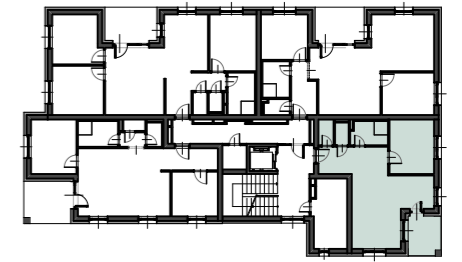

KÖRMEND - BÁSTYA LAKÓPARK, "B" ÉPÜLET

I. emelet, B5 lakás

M=1:50

HELYISÉGEK:

B5-01 Előtér	8,19 m ²
B5-02 Nappali	16,00 m ²
B5-03 Konyha-étkező	4,98 m ²
B5-04 Szoba	10,62 m ²
B5-05 Fürdő	3,84 m ²
B5-06 Wc	1,35 m ²
B5-10 Tároló	1,70 m ²
ÖSSZESEN:	46,68 m²
B5-T Loggia	5,85 m ²