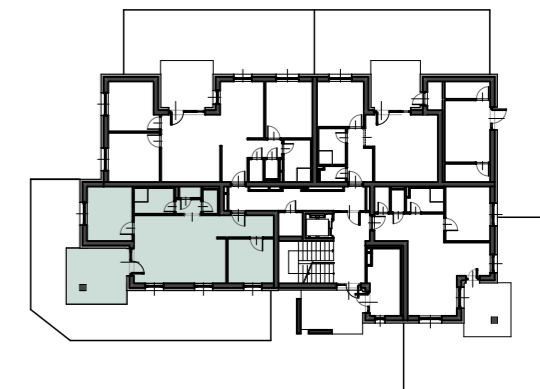

KÖRMEND - BÁSTYA LAKÓPARK, "B" ÉPÜLET  
 Földszint, B4 lakás M=1:50

**HELYISÉGEK:**

B4-01 Előtér	5,35 m <sup>2</sup>
B4-02 Konyha-étkező	8,17 m <sup>2</sup>
B4-03 Nappali	18,63 m <sup>2</sup>
B4-04 Szoba I.	10,80 m <sup>2</sup>
B4-05 Szoba II.	9,00 m <sup>2</sup>
B4-06 Előtér	1,62 m <sup>2</sup>
B4-07 Fürdő	4,51 m <sup>2</sup>
B4-08 Wc	1,60 m <sup>2</sup>
B4-09 tároló	1,09 m <sup>2</sup>
<b>ÖSSZESEN:</b>	<b>60,77m<sup>2</sup></b>
B4-T Terasz	10,77 m <sup>2</sup>
B4 Kertrész	67,48 m <sup>2</sup>