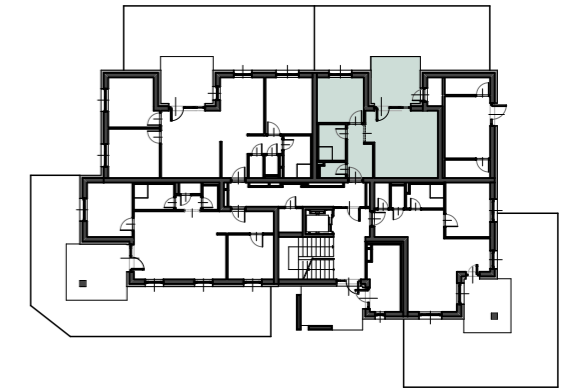

KÖRMEND - BÁSTYA LAKÓPARK, "B" ÉPÜLET

Földszint, B2 lakás

M=1:50

HELYISÉGEK:

B2-01 Előtér	4,68 m ²
B2-02 Nappali	16,13 m ²
B2-03 Konyha-étkező	4,46 m ²
B2-04 Szoba	9,30 m ²
B2-05 Fürdő	4,32 m ²
B2-06 Wc	1,71 m ²
ÖSSZESEN:	40,60 m²
B2-T Terasz	8,81 m ²
B2 Kertrész	46,35 m ²