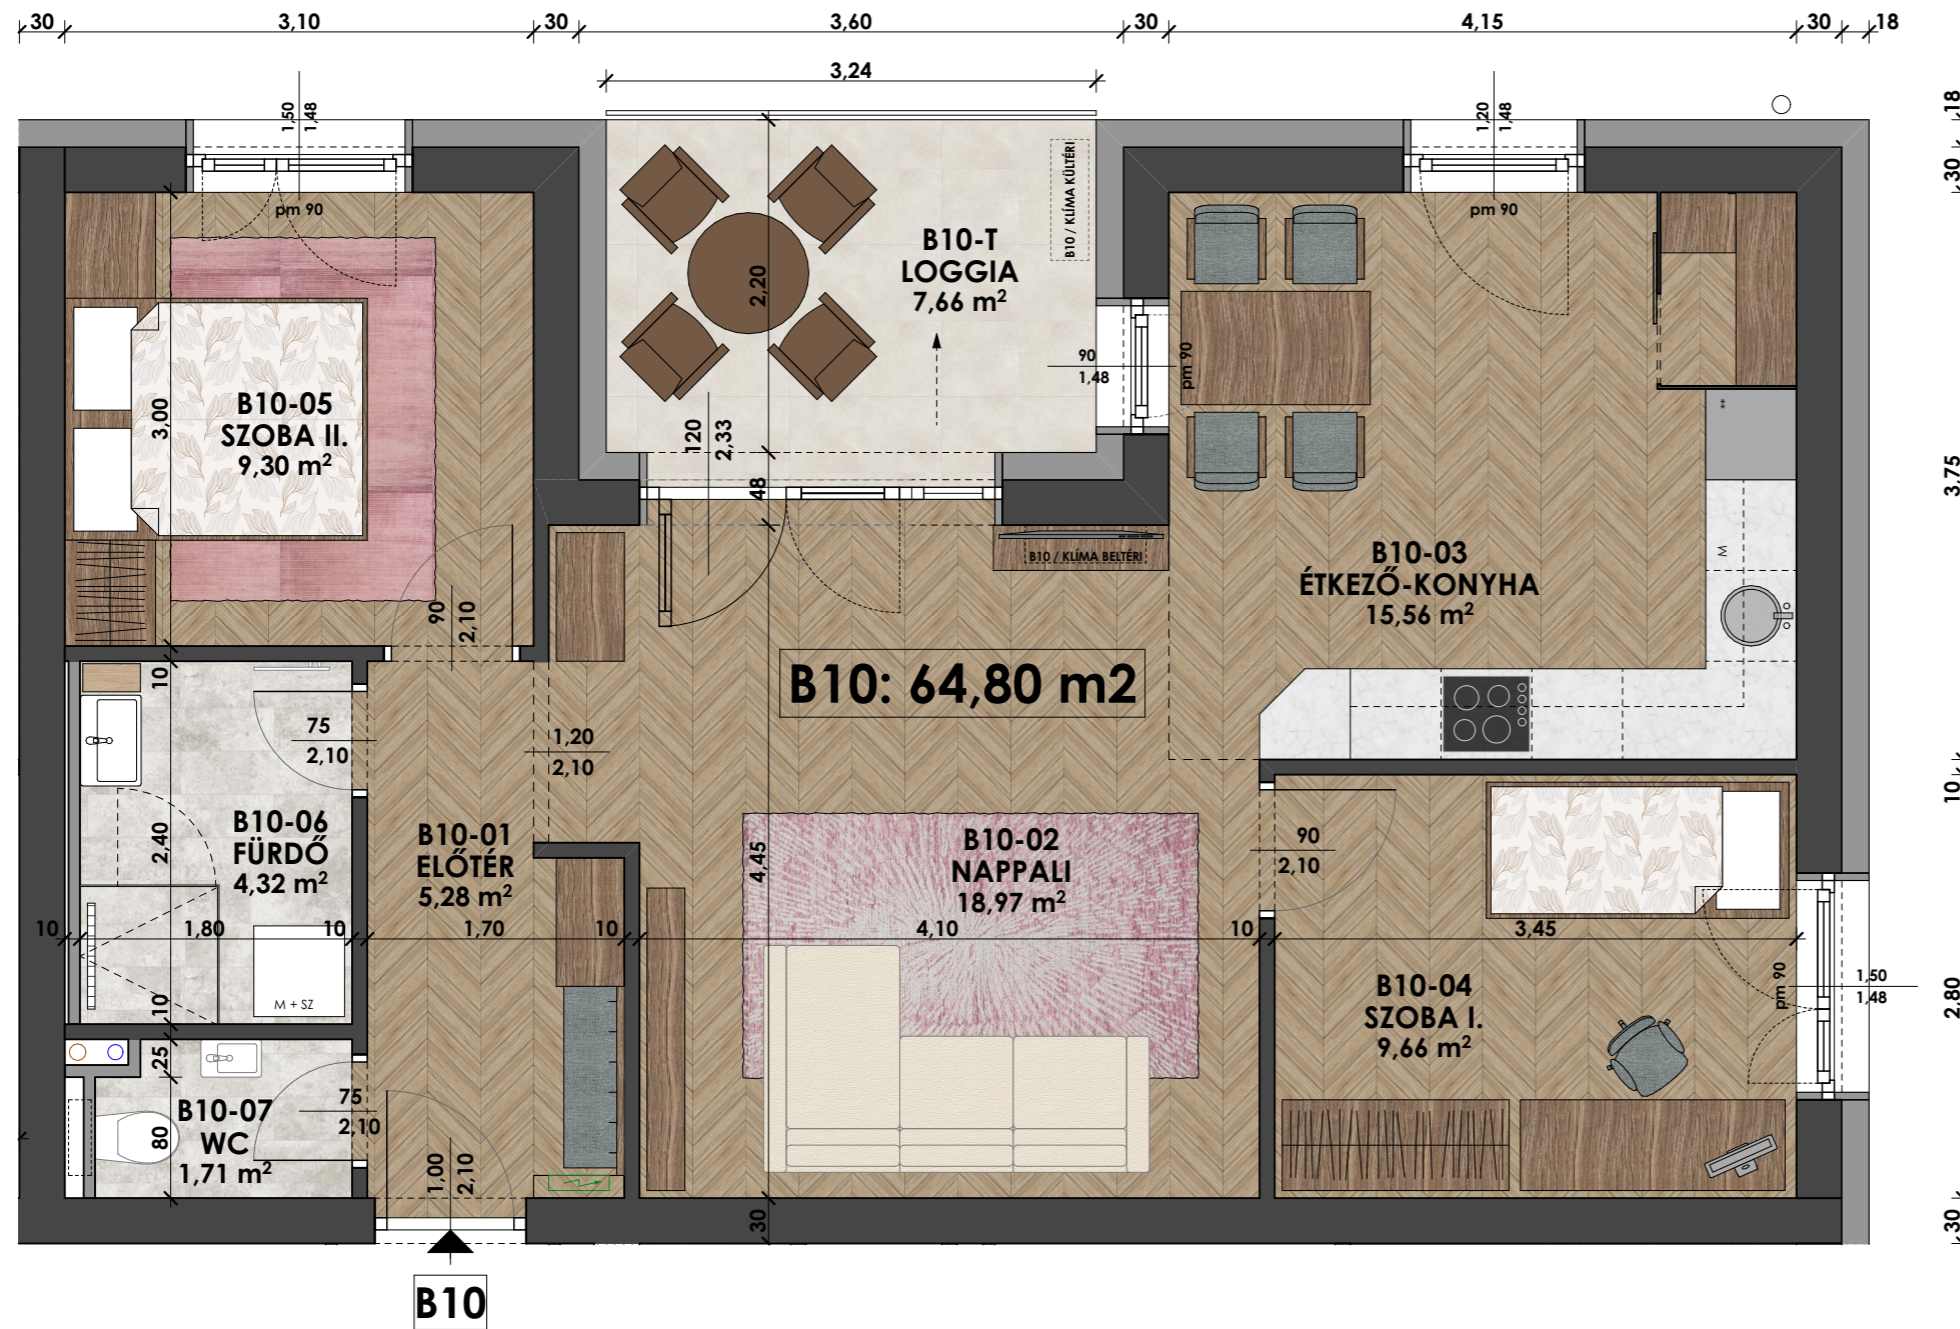

KÖRMEND - BÁSTYA LAKÓPARK, "B" ÉPÜLET

II. emelet, B10 lakás

M=1:50

HELYISÉGEK:

B10-01 Előtér	5,28 m <sup>2</sup>
B10-02 Nappali	18,97 m <sup>2</sup>
B10-03 Konyha-étkező	15,56 m <sup>2</sup>
B10-04 Szoba I.	9,66 m <sup>2</sup>
B10-05 Szoba II.	9,30 m <sup>2</sup>
B10-06 Fürdő	4,32 m <sup>2</sup>
B10-07 Wc	1,71 m <sup>2</sup>
<b>ÖSSZESEN:</b>	<b>64,80 m<sup>2</sup></b>
B10-T Loggia	7,66 m <sup>2</sup>