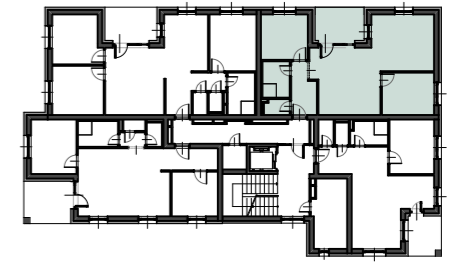

KÖRMEND - BÁSTYA LAKÓPARK, "B" ÉPÜLET

II. emelet, B10 lakás

M=1:50

HELYISÉGEK:

B10-01 Előtér	5,28 m <sup>2</sup>
B10-02 Nappali	18,97 m <sup>2</sup>
B10-03 Konyha-étkező	15,56 m <sup>2</sup>
B10-04 Szoba I.	9,66 m <sup>2</sup>
B10-05 Szoba II.	9,30 m <sup>2</sup>
B10-06 Fürdő	4,32 m <sup>2</sup>
B10-07 Wc	1,71 m <sup>2</sup>
<b>ÖSSZESEN:</b>	<b>64,80 m<sup>2</sup></b>
B10-T Loggia	7,66 m <sup>2</sup>