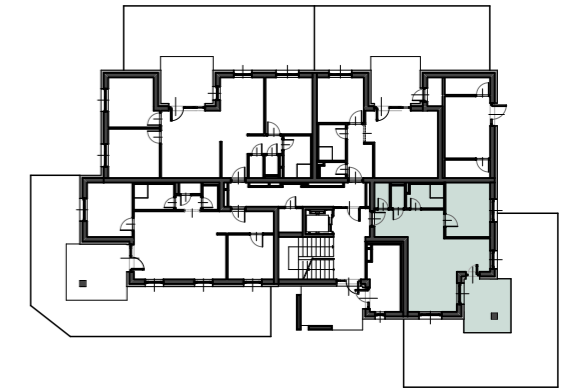

KÖRMEND - BÁSTYA LAKÓPARK, "B" ÉPÜLET

Földszint, B1 lakás

M=1:50

HELYISÉGEK:

B1-01 Előtér	8,19 m ²
B1-02 Nappali	16,00 m ²
B1-03 Konyha-étkező	4,98 m ²
B1-04 Szoba	10,62 m ²
B1-05 Fürdő	3,84 m ²
B1-06 Wc	1,35 m ²
B1-10 Tároló	1,70 m ²
ÖSSZESEN:	46,68 m²
B1-T Terasz	7,21 m ²
B1 Kertrész	68,69 m ²